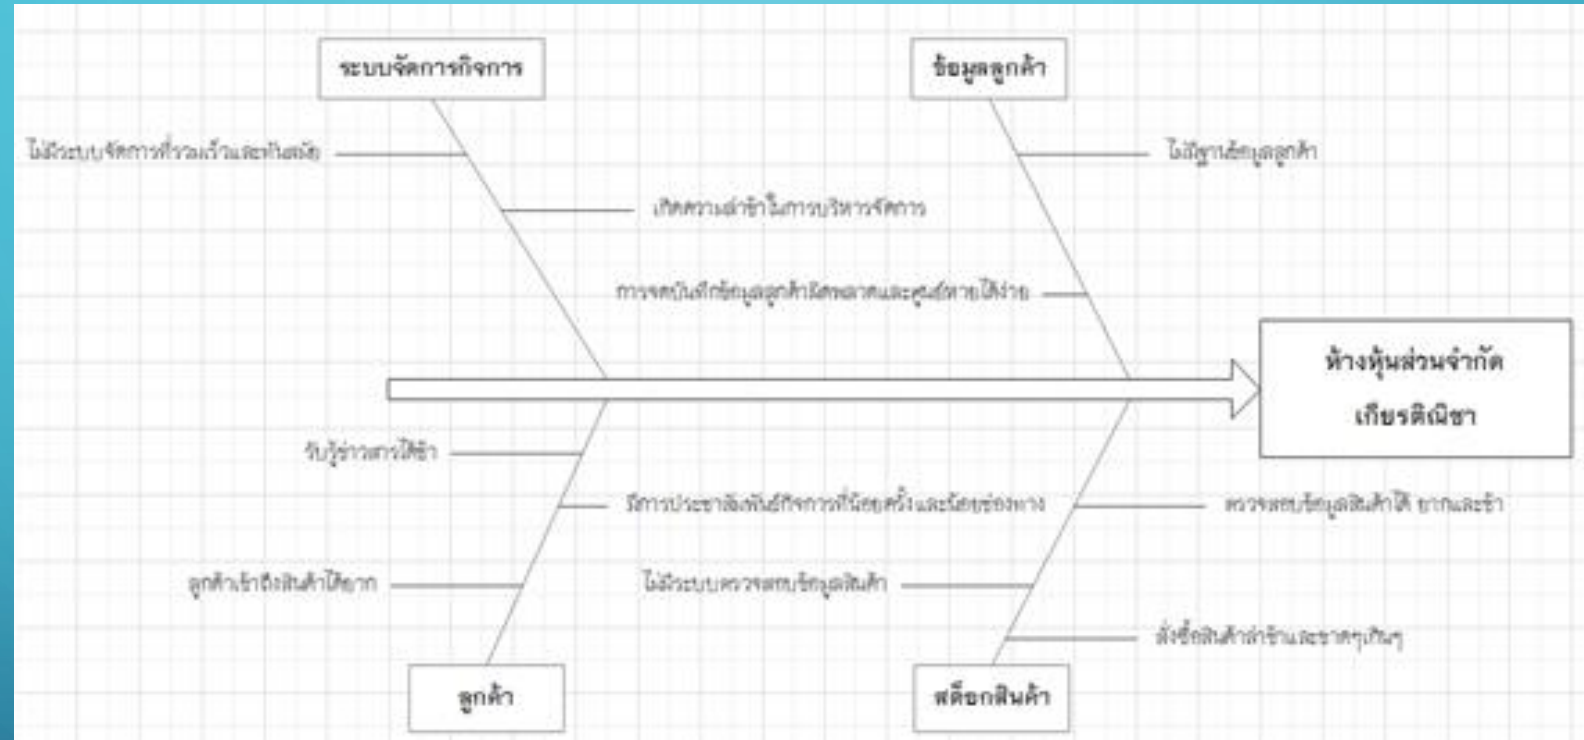

เป็นตึกทาวน์เฮาส์ที่ขายของออนไลน์ สำหรับเก็บสินค้าและเป็นออฟฟิศสำหรับทำงาน

กระบวนการทำงานของระบบเดิมของห้างหุ้นส่วนจำกัด เกียรติธินา

แผนภูมิปัญหาาระบบงานเดิม

วัตถุประสงค์

- เพื่อศึกษาการพัฒนา เว็บแอปพลิเคชัน เพื่อการจัดการซื้อ ขายสินค้าของ ห้างหุ้นส่วนจำกัด เกียรติธินิชา