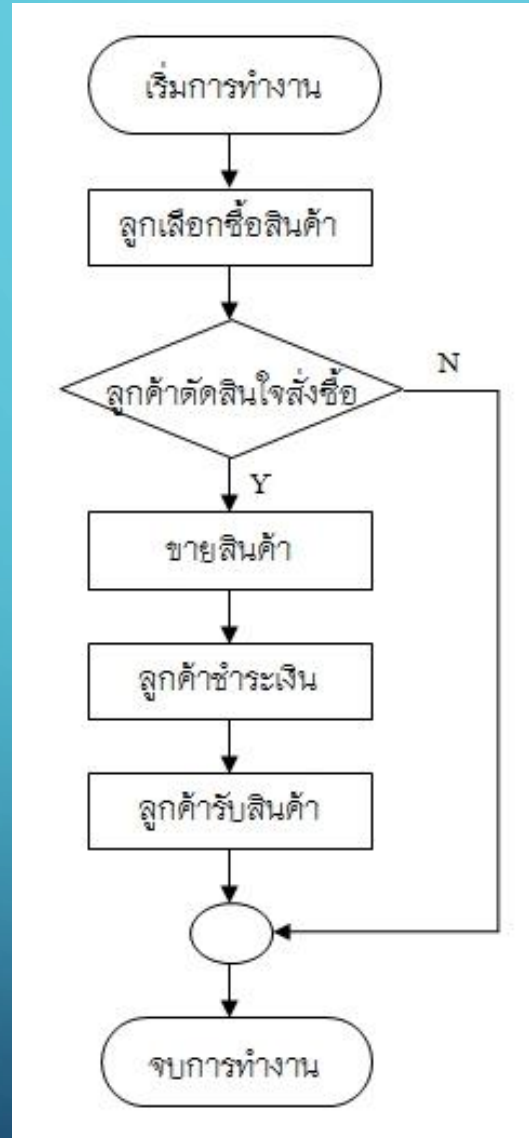

เป็นตึกทาวน์เฮาส์ที่ขายของออนไลน์ สำหรับเก็บสินค้าและเป็นออฟฟิศสำหรับทำงาน

กระบวนการทำงานของระบบเดิมของห้างหุ้นส่วนจำกัด เกียรติธินา

แผนภูมิปัญหาาระบบงานเดิม

วัตถุประสงค์

- เพื่อศึกษาการพัฒนา เว็บแอปพลิเคชัน เพื่อการจัดการซื้อ ขายสินค้าของ ห้างหุ้นส่วนจำกัด เกียรติธินิชา